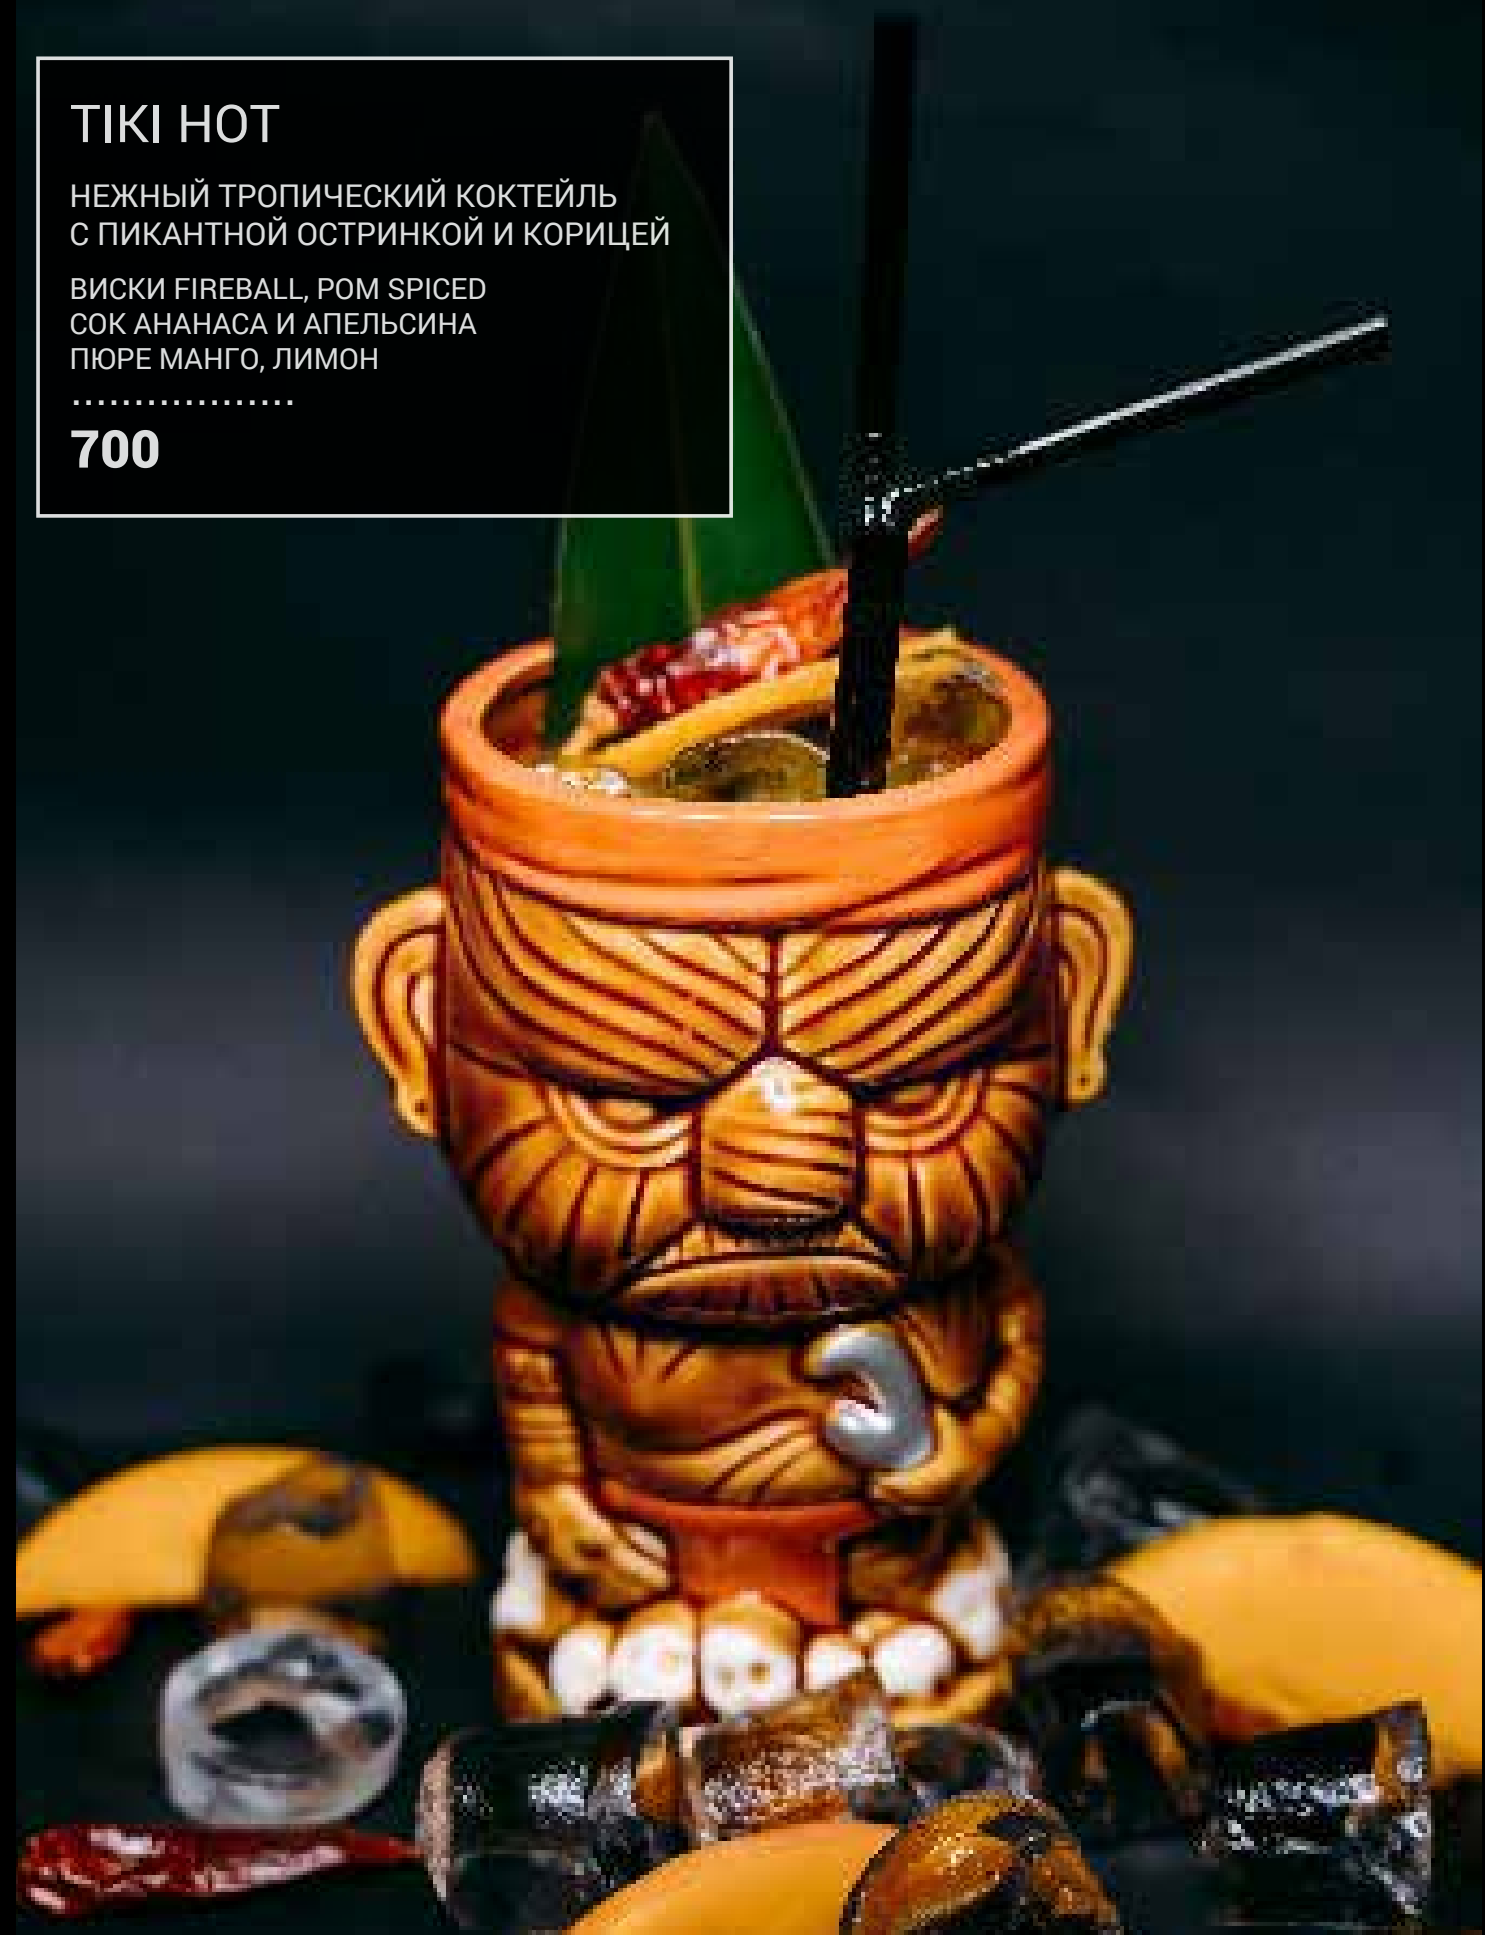

ТИКИ ХОТ

НЕЖНЫЙ ТРОПИЧЕСКИЙ КОКТЕЙЛЬ
С ПИКАНТНОЙ ОСТРИНКОЙ И КОРИЦЕЙ
ВИСКИ FIREBALL, РОМ SPICED
СОК АНАНАСА И АПЕЛЬСИНА,
ПЮРЕ МАНГО, ЛИМОН
.....

700